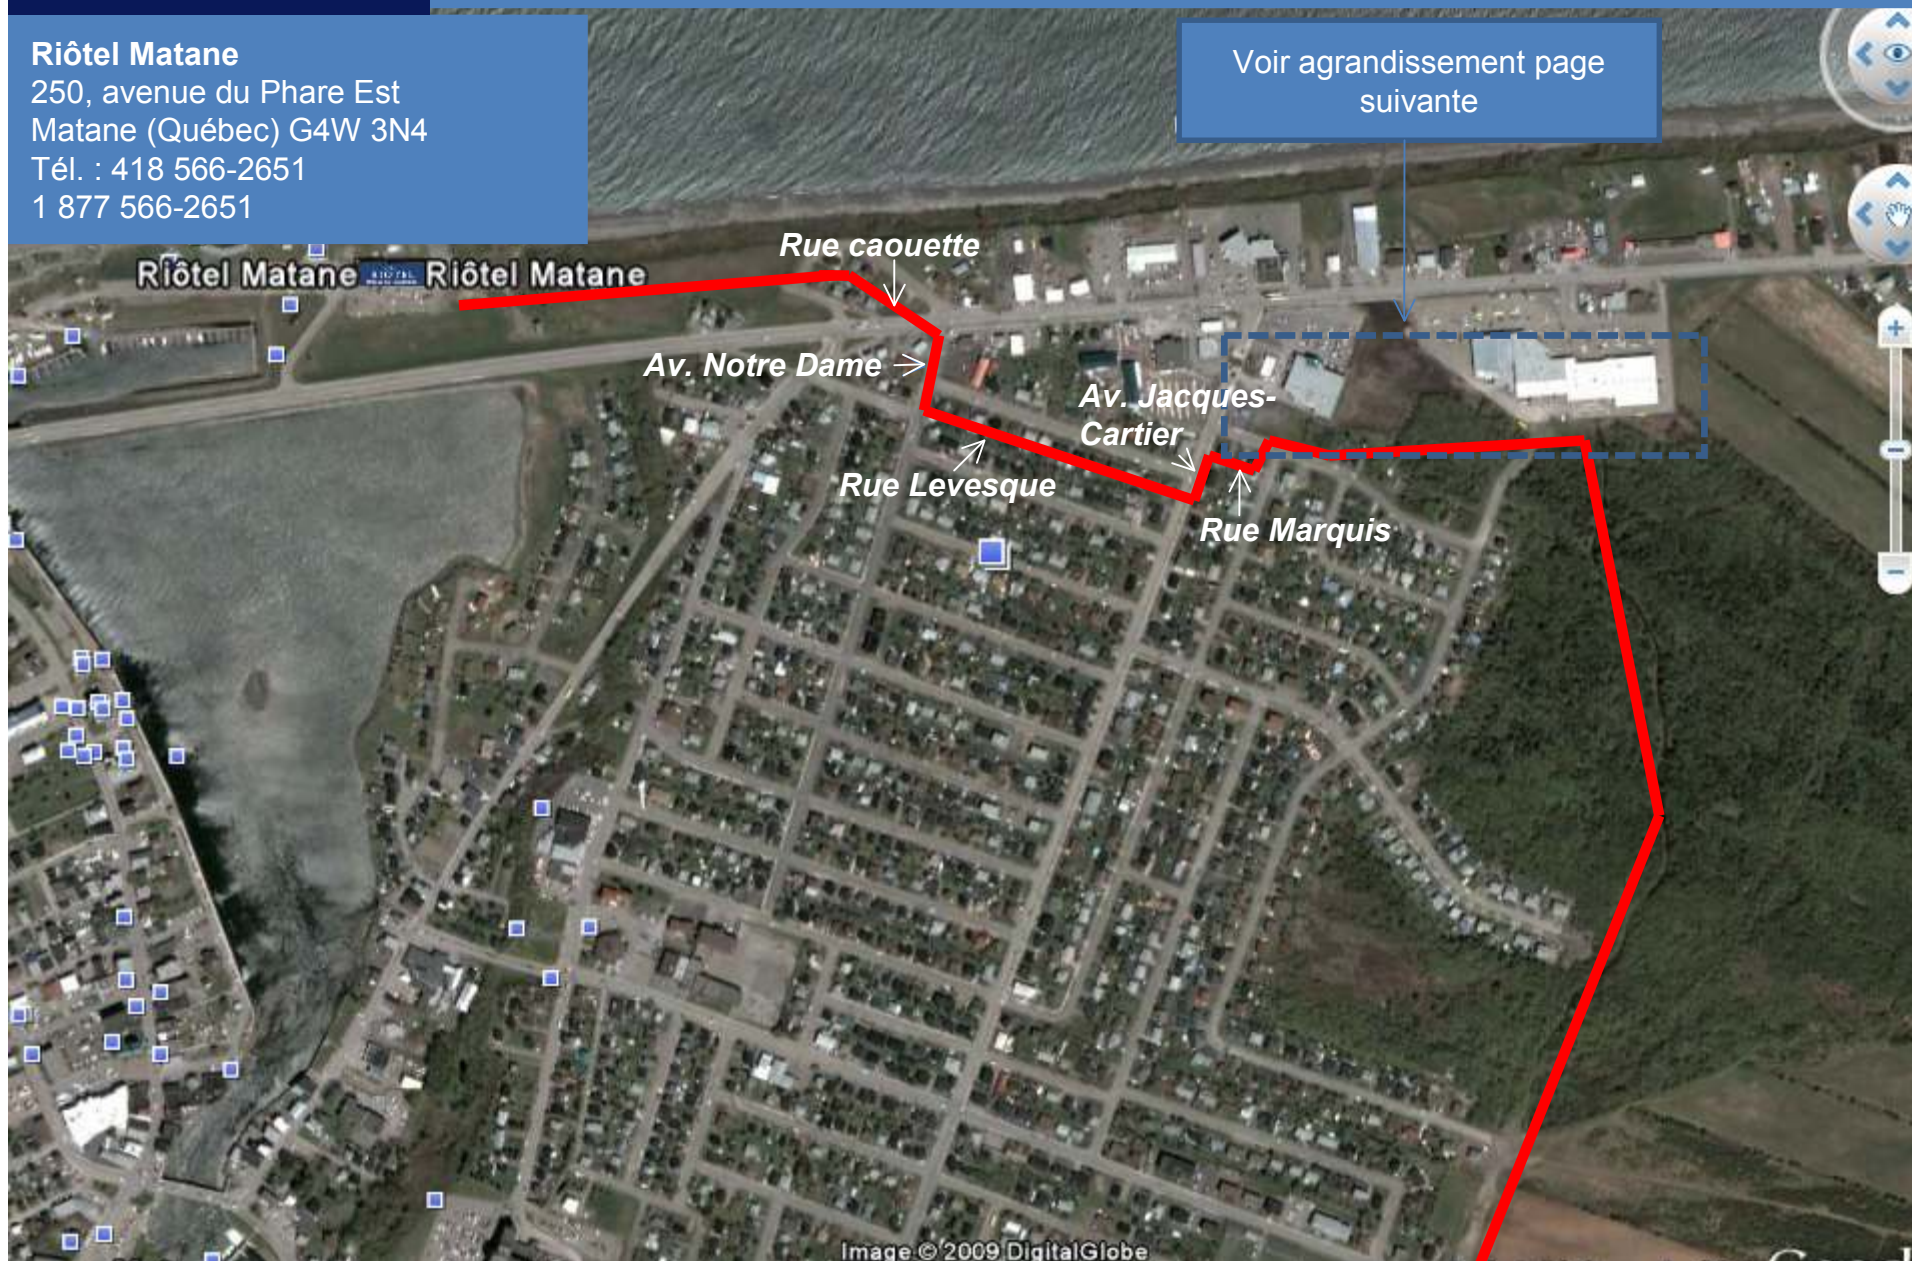

Riôtel Matane

250, avenue du Phare Est
Matane (Québec) G4W 3N4
Tél. : 418 566-2651
1 877 566-2651

Voir agrandissement page
suivante

Riôtel Matane
250, avenue du Phare
Matane (Québec)
G4W 3N4
Tél. : 418 566-2651
1 877 566-2651

Image © 2009 DigitalGlobe

© 2008 Tele Atlas

élev. 9 m

9 juil. 2004

© 2008 Google

Altitude 440 m

48°51'04.56" N 67°30'31.19" O

Riôtel Matane

250, avenue du Phare Est
Matane (Québec)
G4W 3N4
Tél. : 418 566-2651
1 877 566-2651

Vous souhaitez vous rendre à la station d'essence Irving ou Pétro Canada avant de venir à l'hôtel, voici l'itinéraire à suivre. Il est important de reprendre le sentier