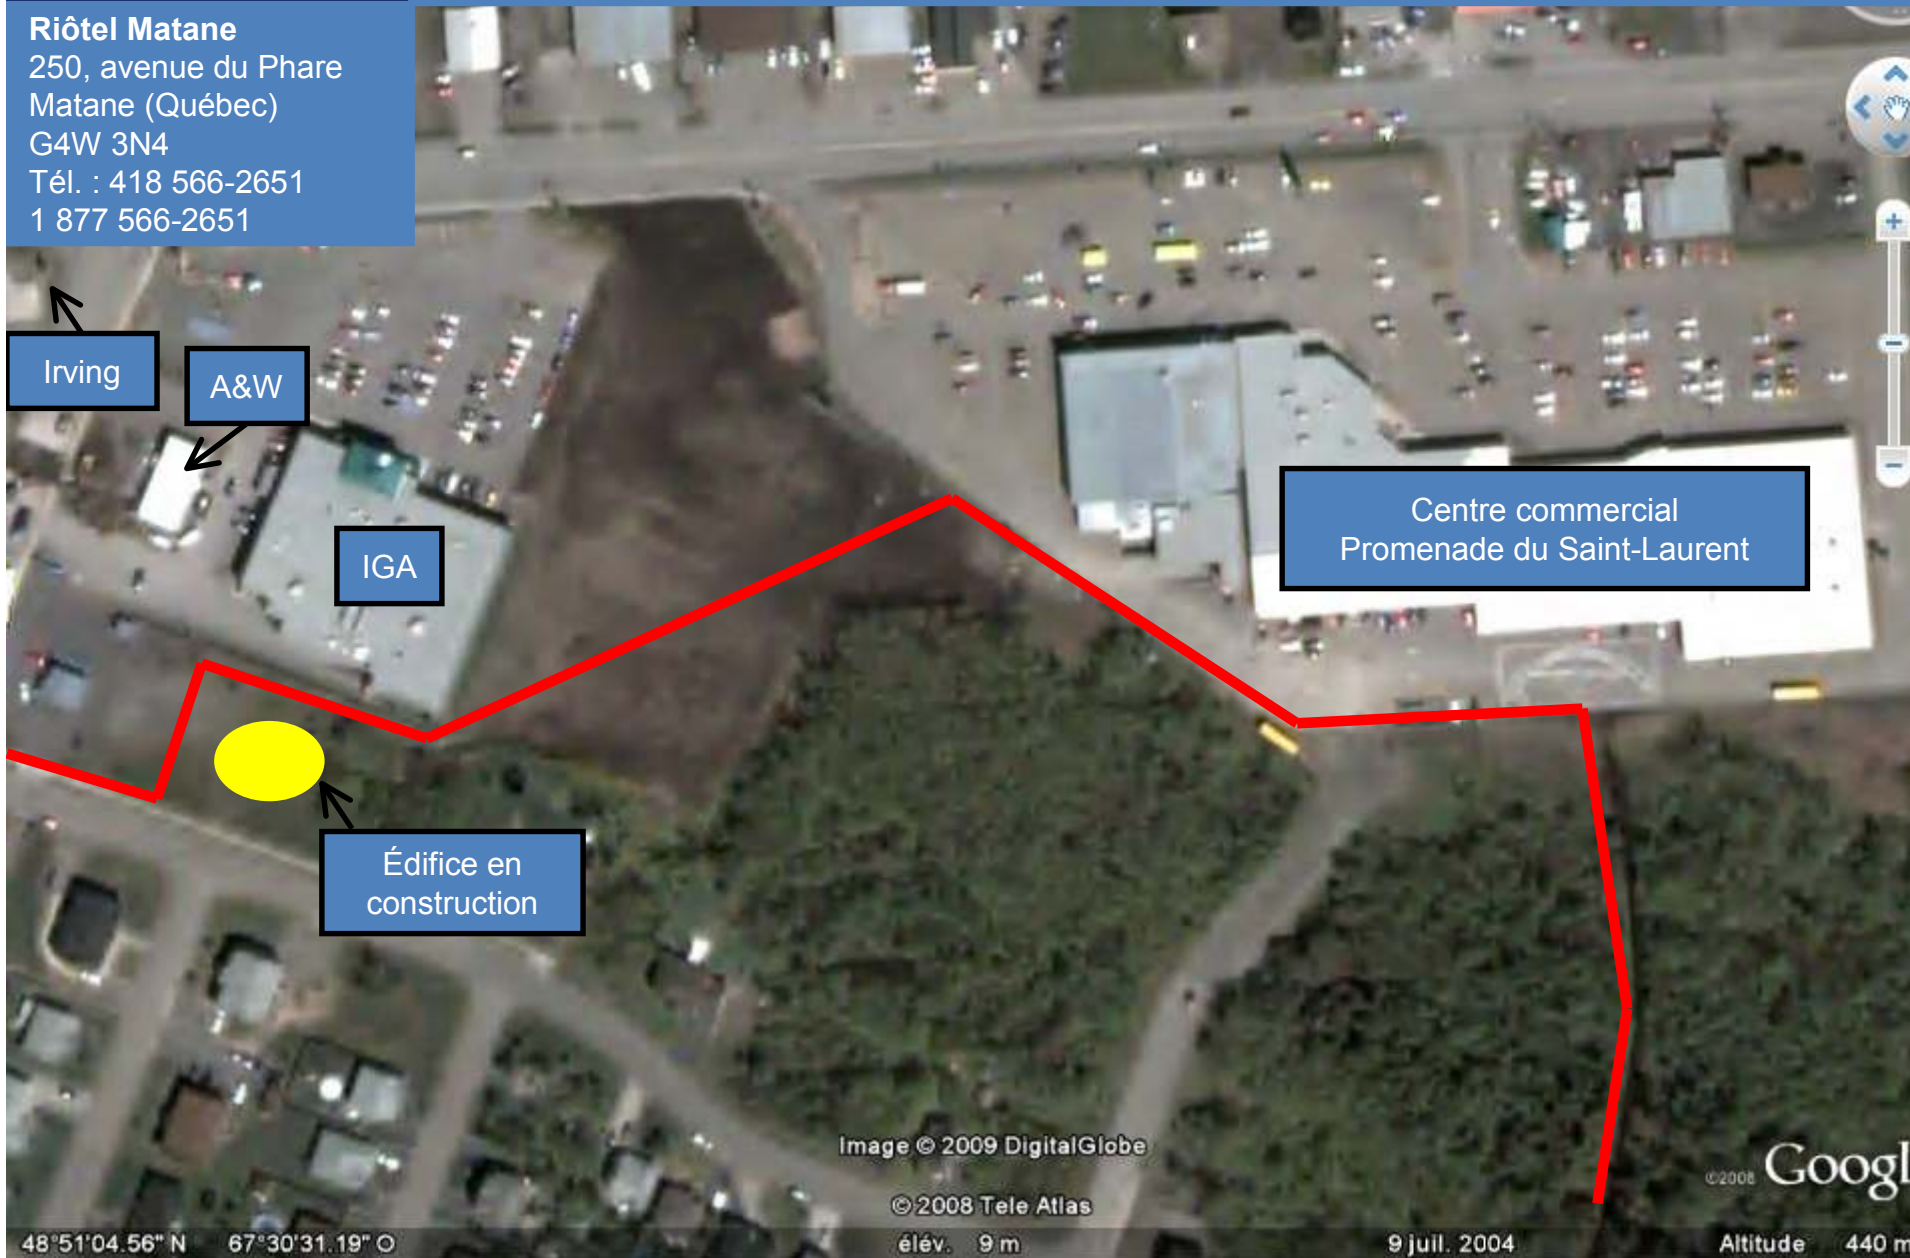

Riôtel Matane

250, avenue du Phare Est
Matane (Québec) G4W 3N4
Tél. : 418 566-2651
1 877 566-2651

Voir agrandissement page
suivante

Riôtel Matane
250, avenue du Phare
Matane (Québec)
G4W 3N4
Tél. : 418 566-2651
1 877 566-2651

Image © 2009 DigitalGlobe

© 2008 Tele Atlas

élev. 9 m

9 juil. 2004

© 2008 Google

Altitude 440 m

48°51'04.56" N 67°30'31.19" O

Riôtel Matane

250, avenue du Phare Est
Matane (Québec)
G4W 3N4
Tél. : 418 566-2651
1 877 566-2651

Vous souhaitez vous rendre à la station d'essence Irving ou Pétro Canada avant de venir à l'hôtel, voici l'itinéraire à suivre. Il est important de reprendre le sentier